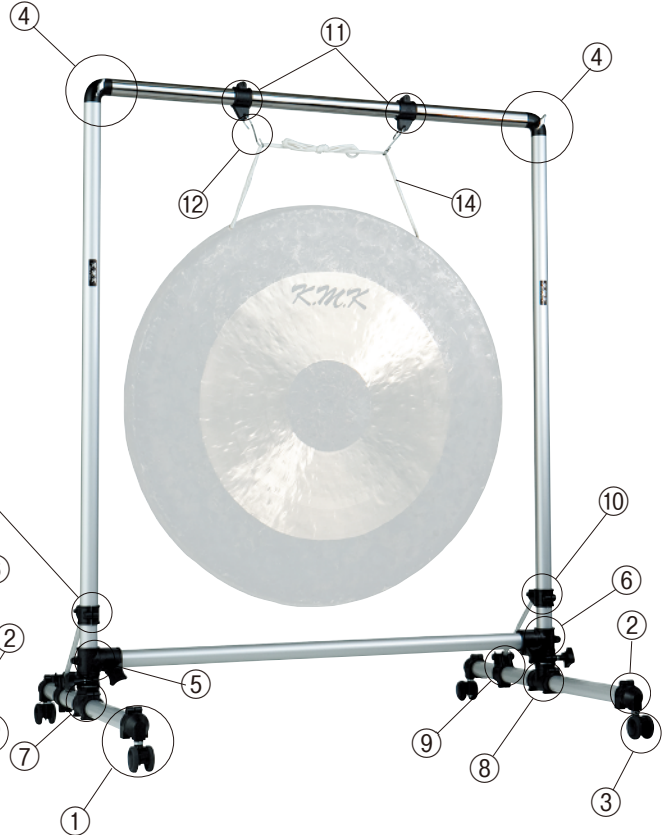

銅鑼スタンドパーツ表

●このファイルに掲載の価格は2015年10月1日現在のものです。
 ●掲載商品の仕様、付属品、価格は、予告無く変更される場合があります。
 ●本カタログは「消費税転嫁対策特別措置法」に基づき、すべて税抜価格が表示されています。ご購入の際には、消費税が別途加算されます。

旧黒パイプ仕様アルミフレーム・スタンド図

旧シルバーパイプ仕様アルミフレーム・スタンド図

旧アルミフレーム銅鑼スタンド用パーツ一覧

アイテムNo.	価格	黒パイプ仕様向け用途	シルバーパイプ仕様向け用途
① KK-CT1	¥3,600+税	キャスター付パイプエンド	同左
② KK-A9	¥1,050+税	パイプエンドのみ	同左
③ KK-CT	¥2,800+税	キャスターのみ	同左
④ KK-J16	¥2,400+税	—	上部ジョイント(金属製・左右共通)
⑤ KK-J2L	¥1,500+税	T型ジョイント、ノブ付(左用)	T型ジョイント、ノブ付(下部左用)
⑥ KK-J2R	¥1,500+税	T型ジョイント、ノブ付(右用)	T型ジョイント、ノブ付(下部右用)
⑦ KK-J5L	¥2,100+税	底部T型ジョイント、ノブ付(左用)	同左
⑧ KK-J5R	¥2,100+税	底部T型ジョイント、ノブ付(右用)	同左
⑨ KK-K1	¥350+税	T型ジョイント用ノブねじ	同左
KK-L625	¥70+税	共通ボルト(M6×25)	同左
KK-MB3S	¥5,300+税	補強用ブレース(A-7、A-5缶)/KGS-36用	補強用ブレース(A-7、A-5缶)/KK-GS36用
KK-MB4S	¥5,500+税	〃 KGS-40、44用	〃 KK-GS40、44用
⑩ KK-A7	¥1,500+税	ブレース用ブラケット(ワンタッチノブ付)	同左
⑩ KK-A5	¥900+税	ブレース用ブラケット	同左
KK-L645NW	¥180+税	A-5用ボルト(M6×25)+ナット+ワッシャー	同左
⑪ KK-A6	¥900+税	S-1用ブラケット	同左
⑫ KK-S1	¥300+税	S字フック(1個)	同左
⑬ KK-K2	¥900+税	キーレンチ	同左
KK-SP1500	¥4,800+税	ステンレスパイプ 1500mm / KGS-44上部	ステンレスパイプ 1500mm / KK-GS44上部
KK-SP1250	¥4,100+税	〃 1250mm / KGS-40上部	〃 1250mm / KK-GS40上部
KK-SP1000	¥3,400+税	〃 1000mm / KGS-36上部	〃 1000mm / KK-GS36上部
KK-KP1600S	¥7,200+税	アルミパイプ 1600mm / KGS-44タテ	アルミパイプ 1600mm / KK-GS44タテ
KK-KP1534S	¥7,200+税	—	〃 1534mm / KK-GS44タテ
KK-KP1500S	¥6,700+税	アルミパイプ 1500mm / KGS-40タテ、KGS-44タテ	〃 1500mm / KK-GS40タテ
KK-KP1300S	¥6,700+税	〃 1300mm / KGS-36タテ	—
KK-KP1284S	¥6,700+税	—	アルミパイプ 1284mm / KK-GS40下部
KK-KP1250S	¥6,600+税	アルミパイプ 1250mm / KGS-40下部、KGS-44脚	〃 1250mm / KK-GS36タテ、KK-GS44脚
KK-KP1034S	¥6,000+税	—	〃 1034mm / KK-GS36下部
KK-KP1000S	¥5,200+税	アルミパイプ 1000mm / KGS-40脚、36下部、32タテ	〃 1000mm / KK-GS40脚、KK-GS32タテ
KK-KP900S	¥5,200+税	〃 900mm / KGS-32上部、下部	〃 900mm / KK-GS32下部
KK-KP866S	¥5,000+税	—	〃 866mm / KK-GS32上部
KK-KP800S	¥5,000+税	アルミパイプ 800mm / KGS-36脚	〃 800mm / KK-GS36脚
KK-KP600S	¥4,000+税	〃 600mm / KGS-32脚	〃 600mm / KK-GS32脚
⑬ KK-5041	¥800+税	吊りヒモ	同左

※ブレース、アルミパイプのカラーは、シルバーになります。