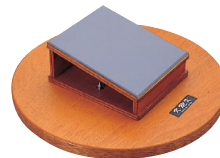

[パッドのみ]

VCB12S ¥6,500+税
●パッド直径12インチ

スネア・スタンドにも直接セット可。
小太鼓の上にも置けます。

[パッドのみ]

VCB12D ¥8,000+税
●パッド直径12インチ

両面にソフトとハード2種類の
ラバーを貼ったモデル。

[パッドのみ]

VCB12S2 ¥6,500+税
●パッド直径12インチ

両面にソフトとハードが半々に
配置されたパッド。

K.M.K小太鼓練習台

東京芸術大学教授の故村征男、小宅勇輔両氏の
考案により製作された小太鼓専用の練習台です。

KMK-110 ¥9,500+税

●スネア・スタンド取り付け式

K.M.K / 練習用スティック

30年以上に渡り打楽器奏者のエントリー・モデルとしてご
愛用いただいているスティックです。練習用のKMK-110と
併せてご使用ください。

KK-AA ¥1,300+税