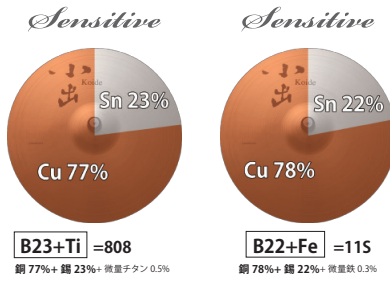

センシティブ・シリーズのブロンズ合金

小出シンバルが独自に開発した新しい合金、“センシティブアロイ”。シンバル素材のブロンズ合金は、錫の含有量が多いほど硬い合金ができますが、硬すぎると、ガラスのように脆くなってしまいます。市場にもっとも多く流通するシンバルは「B20=銅80%+錫20%」という配合率。この錫の量を極限まで上げて完成したのが“センシティブアロイ”です。

そしてその極限まで硬くした素材から表出する音は、驚くべきことに、素早い反応の、実に上品な軟らかい音色でした。音の粒子が空気に触れて化学反応を起こしているかのような、空気との融合感。充分な音圧を伴った遠達性。この新しい素材から生まれる音を、是非一度お試しください。