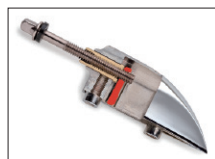

エンブレム
1950年代に使用されたロゴデザインを忠実にリメイク。

プレミアム・ジャーマン・ビーチ・シェル
1950年代当時のシェル・マテリアルと、「ラウンド・エッジ」を復刻。

「スーパープロファイル」フープ
内巻きのプレス・フープ、「スーパープロファイル」フープ、ロゴも刻印されています。

「スーパー50」スローオフ・ストレイナー
ヴィンテージ感溢れる、滑らかなフォルムのレバーが特徴的なストレイナー。

ティアドロップ・ラグ
ティアドロップ・キットに採用されていたラグも当時のまま忠実にリメイク。

ラグの内部は最新技術。
チューンセーフの内蔵されたティアドロップ・ラグ。

SQ1シリーズ

ソナーのフル・カスタム・ドラム・システム「SQ2」のリリースから9年、更なる進化を求めて開発プロジェクトが発足。SQ2で展開された広範な選択肢から、パーチ・シェルにフォーカスし、クリス・コールマンと最新線のトップ・ドラマーたちと協議を重ねて誕生したのが、このSQ1シリーズです。

SQ1

#CRB

SQ1-1465SDW ¥108,000+税