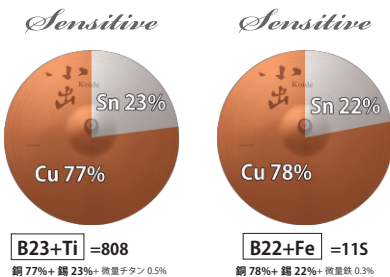

センシティブ・シリーズ／クラシック・クラッシュ・シンバル (合せシンバル)

プロの現場でプレイヤーとの対話を重ね、一つの形と成ったのがこの“センシティブ”シリーズです。素材となるブロンズの硬さにこだわり、独自配合のアロイを採用。硬度が上がることで得られる独特の反応の良さ、鳴らしやすさは、ピキナーやフレッシュな奏者にも強い味方となること間違いなし。これからのクラシック・シンバルのスタンダード、小出シンバル“センシティブ・シリーズ”を、是非お試しください。

センシティブ・シリーズのブロンズ合金

小出シンバルが独自に開発した新しい合金、“センシティブアロイ”。シンバル素材のブロンズ合金は、錫の含有量が多いほど硬い合金ができますが、硬すぎると、ガラスのように脆くなってしまいます。市場にもっとも多く流通するシンバルは「B20=銅80%+錫20%」という配合率。この錫の量を極限まで上げて完成したのが“センシティブ・アロイ”です。

そしてその極限まで硬くした素材から表出する音は、驚くべきことに、素早い反応の、実に上品な軟らかい音色でした。音の粒子が空気に触れて化学反応を起こしているかのような、空気との融合感。充分な音圧を伴った過達性。この新しい素材から生まれる音を、是非一度お試しください。

センシティブ“808”スタイル

この上ない鳴らしやすさのシンバル。行進曲の抑えた四分音符の難しさも、このシンバルの安定感なら怖くありません。しかも厚みは十分。しっかり鳴ります。

808ハンマー

強く鋭いハンマーですが、仕上げりは滑らか。また、エッジ部に向かい薄くテーパのかけた形状が、爽やかで明るい印象の音色を作り出しています。

センシティブ808スタイル／クラシック・クラッシュ・シンバル

アイテムNo.	サイズ	ウェイト	価格
808-S17CCML	17インチ	ミディアムライト (約1.58kg)	¥39,000+税
808-S17CCM		ミディアム (約1.68kg)	
808-S18CCML	18インチ	ミディアムライト (約1.7kg)	¥42,000+税
808-S18CCM		ミディアム (約1.8kg)	