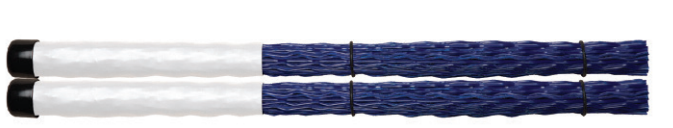

モンスター・ウッド **BMWV ¥4,000+税**  
●波形ポリマー線ブラシ(ヘア) ●太さ15.4mm×長さ362mm  
モンスター・ブラシのヒッコリー柄のモデル。

スタンダード・ワイヤー・ブラシ **VWTS ¥4,500+税**  
●固定式(ヘア)

リトラクタブル・ワイヤー・ブラシ **VWTR ¥4,800+税**  
●収納式、リングエンド(ヘア)

ポリブラシ **VPYB ¥4,300+税**  
●収納式  
柔らかなブラシワークに。スウィートなタップ音のブラシです。

シズル・スティック **VMSZL ¥4,500+税**  
●15.5×415mm/メイプル材/フェルト・ペリーハード  
クリップエンドにハードフェルトが付いたマルチ・スティック。

スプラッシュ・スティック・ヘビー **VSPSH ¥4,200+税**  
●バーチ材 ●太さ17mm(6mm×7本)×長さ406mm

スプラッシュ・スティック・トラディショナル・ジャズ **VSPSTZ ¥4,200+税**  
●バーチ材 ●太さ12mm(4mm×7本)×長さ406mm

スプラッシュ・スティック・ライト **VPSL ¥4,200+税**  
●バーチ材 ●太さ13mm(2.6mm×19本)×長さ406mm

バンブー・スプラッシュ・スティック・スリム **VSPSSB ¥3,800+税**  
●バンブー材 ●太さ10mm(3.2mm×7本)×長さ400mm

アコースティック・ソリッド **VASS ¥4,800+税**  
●ヒッコリー材 ●太さ16mm(クロスカット/縦に4等分)×長さ410mm ●保護プレート付き