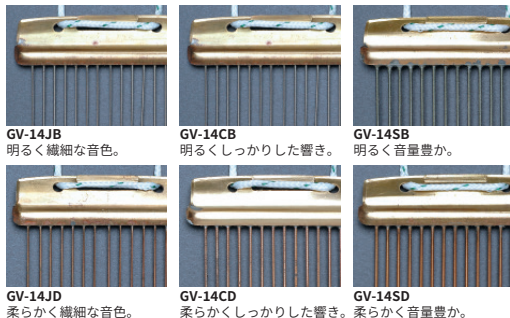

●スネアコード付(アイテムNo.末尾に(*)の付いた商品には付きません)

グローバー／スネア・システム

響き線の1本1本がチューニングされた状態で両端に溶接されたスナッピーです。自然な張り具合で、太鼓の音をバランス良くまとめます。コード止め、テープ止めのストレイナーならすべて装着可能です。

アイテムNo.	税込価格	本体価格	線数	仕様	ゲージ
GV-14JB	¥8,470	¥7,700	15	ジャズ/ブライト	ライト/シルバー
GV-14JD	¥8,470	¥7,700	15	ジャズ/ダーク	ライト/ブロンズ
GV-14CB	¥8,470	¥7,700	15	クラブ/ブライト	メディアム/シルバー
GV-14CD	¥8,470	¥7,700	15	クラブ/ダーク	メディアム/ブロンズ
GV-14SB	¥8,470	¥7,700	15	スタジアム/ブライト	ヘビー/シルバー
GV-14SD	¥8,470	¥7,700	15	スタジアム/ダーク	ヘビー/ブロンズ

●サイズ:14"内面当たり ●紐:ダクロンコード、ナイロン・ストラップ付

●このファイルに掲載の価格は2021年11月1日現在のものです。
●掲載商品の仕様、付属品、価格は、予告無く変更される場合があります。
●本カタログに記載の商品は、税込価格と税抜価格が表示されています。

スネアドラム・ケース

スーパーライト／超軽量セミハード・ケース

超軽量の楽器ケース“スーパーライト”のスネアドラムケース。コア素材には耐衝撃性、耐熱性、防湿性にも優れたスタイロフォームを採用し、大切な楽器をしっかりと保護します。

SL-140555 ¥16,500 (税抜¥15,000)

●対応サイズ: 直径14×深さ5~5.5インチ

SL-1457565 ¥16,500 (税抜¥15,000)

●対応サイズ: 直径14×深さ5.75~6.5インチ

- ☑️軽量 ☑️頑丈 ☑️防湿
- ☑️安定