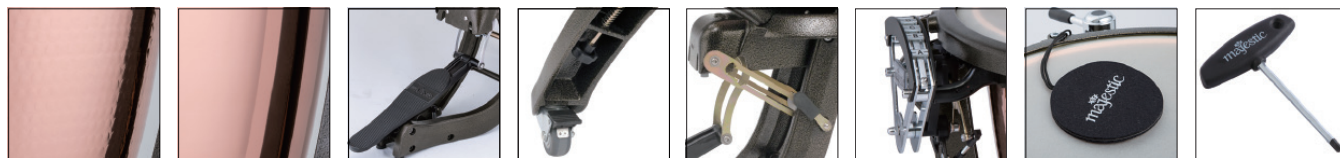

●このファイルに掲載の価格は2021年11月1日現在のものです。
 ●掲載商品の仕様、付属品、価格は、予告無く変更される場合があります。
 ●本カタログに記載の商品は、税込価格と税抜価格が表示されています。

プロフォニック・シリーズ **New!**

プロフォニック・シリーズ・ティンパニは、深いキャンバード・スタイルのコパー・ケトルを、フリーサスペンションのフレームに搭載したポータブル・ティンパニです。ポータビリティとハイエンドのサウンド・クオリティをしっかりと両立させました。個人でティンパニを所有するなら、ここがひとつの到達点。

※写真はハンマード・コパー・ケトル仕様です。

ハンマード・ケトル 深く、豊かに響く低音は、鏡面に美しく磨き上げられた、ポリッシュ・ケトルの表面。
ポリッシュ・ケトル 鏡面に美しく磨き上げられた、ポリッシュ・ケトルの表面。
ペダル・システム バランスアクションで操作も容易なチューニング・ペダル。
コラapsible・システム 折り畳めるレッグ部の内側にはロック解除用の引きノブ。
折り畳めるペダル ペダル部もワンタッチ・レバーでスムーズに操作できます。
チューニング・ゲージ スムーズな動きのチューニング・ゲージ。スライダーの中心部と連動します。
マフラー・パッド (付属品)
チューニング・レンチ (付属品)

コラapsible・ペダル&レッグ・システム

運搬時や収納時にペダル部と脚部が畳める仕様です。コンパクトにまとめられます。

※ペダルとレッグの出し入れ操作は2人以上で行ってください。

プロフォニック・シリーズ・ティンパニ

アイテムNo.	税込価格	本体価格	ケトルサイズ	音域
MJ-PR2000A	¥652,300	¥593,000	20インチ	d~c
MJ-PR2300A	¥672,100	¥611,000	23インチ	c~b
MJ-PR2600A	¥691,900	¥629,000	26インチ	a~g
MJ-PR2900A	¥711,700	¥647,000	29インチ	F~d
MJ-PR3200A	¥751,300	¥683,000	32インチ	D~c

- 最大1オクターブのチューニング・レンジ
- シームレスなキャンバードスタイルのコパー・ケトル
- スムーズなアクションを約束する、バランス・スタイルのペダル・システム
- コラapsible・ペダル&レッグシステム
- ペダルと脚は完全に折りたたみ、コンパクトに収納。乗用車での運搬も可能です。
- オプションでハンマード・コパー・ケトルでもオーダー可能です。(追加料金:各¥39,600/税抜¥36,000)