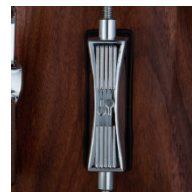

ローズウッド・スネアドラム

●シェル：ビーチ材10.5mm - 12プライ

極厚のビーチ材シェルは重量感ある12プライ。その外装と内装を、トレードマークのパリサンドル・ローズウッドの化粧板で仕上げました。明るく硬質なサウンドは、繊細さも迫力の大音量も幅広く表現できます。

マホガニー・レッド・スネアドラム

●シェル：ビーチ材8.5mm - 9プライ

9プライのシェルは、ビーチ材の音響特性をバランス良く引き出したキャラクター。ソリッドな力強さと、上品でアンサンブルを大らかに包み込む余裕を感じさせる音色です。(マホガニー・レッド化粧板は外装のみ。)

共通仕様

- フープ：ソナー・ダイキャスト・フープ
- 響き線：ステンレス・スティール24本 (SW-1424S)
- ベアリング・エッジ：45°
- ストレイナー：スタンダード・スロー・オフ・ストレイナー
- 付属品：“スーパーライト”ドラムケース、ドラムキー

スタンダード・スロー・オフ・ストレイナーはドイツ製。

フォニック・ダブル・ラグ (チューンセーフ内蔵)

ダイキャスト・フープ

“スーパーライト”ドラムケース付属