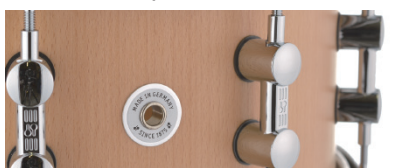

アルミニウム/ポリッシュ

- シェル: アルミ・シェル/2mm厚
- シェル・フィニッシュ: 研磨アルミニウム・フィニッシュ
- テンションロッド: 10テンション
- 響き線: スチール20本線 (SN-14594171)
- 付属品: ドラムキー

KS-14575SDA
¥117,700 (税抜¥107,000) ●サイズ: 14"×5.75"

KS-1465SDA
¥121,000 (税抜¥110,000) ●サイズ: 14"×6.5"

ヘビー・ビーチ/ナチュラル・フィニッシュ

- シェル: ビーチ・シェル/12プライ - 8mm厚
- シェル・フィニッシュ: ナチュラル・セミグロス・フィニッシュ
- テンションロッド: 10テンション
- 響き線: スチール20本線 (SN-14594171)
- 付属品: ドラムキー

KS-1406SDW NAB
¥111,100 (税抜¥101,000) ●サイズ: 14"×6"

New!

2024年2月発売予定