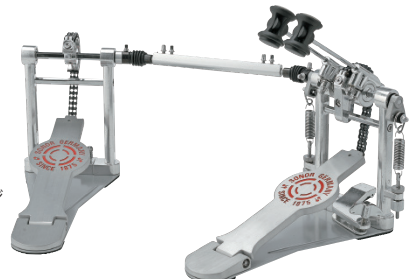

ドラムペダル

1000シリーズ/シングル・ペダル

SN-SP1000S ¥12,100 (税抜¥11,000)
●シングル・チェーン・ドライブ

2000シリーズ/シングル・ペダル

SN-SP2000S ¥17,600 (税抜¥16,000)
●シングル・チェーン・ドライブ

4000シリーズ/シングル・ペダル

SN-SP4000S ¥26,400 (税抜¥24,000)
●ヒールプレート:ボールベアリング・ヒンジ
●ダブル・チェーン・ドライブ
●付属品:ペダルバッグ

2000シリーズ/ダブル・ペダル

SN-DP2000S ¥52,800 (税抜¥48,000)
●シングル・チェーン・ドライブ
●連結シャフト長さ:296~390ミリ
●付属品:ペダルバッグ

4000シリーズ/ダブル・ペダル

SN-DP4000S ¥59,400 (税抜¥54,000)
●ヒールプレート:ボールベアリング・ヒンジ
●ダブル・チェーン・ドライブ
●連結シャフト長さ:296~390ミリ
●付属品:ペダルバッグ

ハイハット・スタンド

[1000シリーズ]
SN-HH1000S
¥18,700 (税抜¥17,000)
●ダブル・レッグ

[2000シリーズ]
SN-HH2000S
¥27,500 (税抜¥25,000)
●ダブル・レッグ

[2000シリーズ]
SN-HHLT2000S
¥20,900 (税抜¥19,000)
●シングル・レッグ・ライト・ウェイト仕様

[4000シリーズ]
SN-HH4000S
¥29,700 (税抜¥27,000)
●ダブル・レッグ、スプリング調整、ヘキサゴン・プルロッド

ドラムキー・ホルダー付のドラム・スローン(4000&2000シリーズ)

SONOR DRUM HARDWARE FEATURES

[4000] 2セグメント・クランプ

[4000] 清らかなギアレス・ティルター

[4000] [2000] リトラクタブル・ブームアーム

[4000] [2000] 多角なセッティングに対応したラバー・フット

[4000] [2000] シンバルティルター内部のハードラバー製のシンバル受け