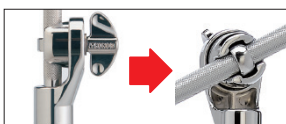

ドラムキー・ホルダー付のドラム・スローン(4000&2000シリーズ)

SONOR DRUM HARDWARE FEATURES

[4000] 2セグメント・クランプ

[4000] 清らかなギアレス・ティルター

[4000] [2000] リトラクタブル・ブームアーム

[4000] [2000] 多角なセッティングに対応したラバー・フット

[4000] [2000] シンバルティルター内部のハードラバー製のシンバル受け