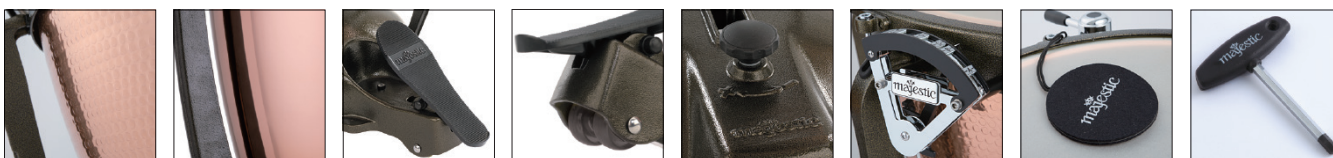

シンフォニック・シリーズ

マジェスティックの深いキャンバード・ケトルを、ポピュラーなバランス・スタイルのペダルシステムに組み込んだティンパニ。

ハンマード・コパー・ケトル

ハンマード・ケトル
深く、豊かに響く低音は、キャンバード型のハンド・ハンマー・ケトル。

ポリッシュ・ケトル
鏡面に美しく磨き上げられた、ポリッシュ・ケトルの表面。

バランス・アクション・ペダル
ポピュラーなスプリング・バランス・アクション式。

ペダル下のキャスター
3点キャスターで、近距離の移動はスムーズで楽々。

スプリング調整ダイヤル
スプリング・バランス・アクション式のペダルシステムには必須のシステム。

チューニング・ゲージ
スムーズな動きのチューニング・ゲージ。スパイダーの中心部と連動します。

マフラー・パッド
(付属品)

チューニング・レンチ
(付属品)

基本仕様

- キャスト・アルミニウム・フレーム／3点キャスター
- チューニング・ゲージ付
- バランス・スタイル・ペダル
- ヘッド：レモ杜ルネサンス・ヘッド
- 付属品：チューニング・レンチ、マフラー・パッド