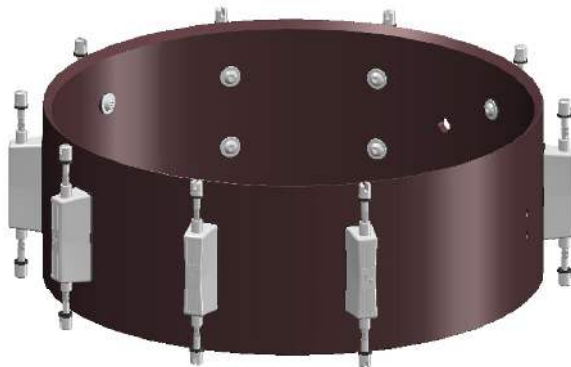

D 516 MR

14" 190 003 01
Die-cast hoop

No replacement,
Please ask your
Local dealer

190 270 01
Ø5x16
20 pcs / pack

190 001 01

190 002 01

190 000 01

190 001 01

No replacement,
Please ask your
Local dealer

190 454 01

14" 190 479 01
Die-cast hoop
without bridge

190 375 01
(65 mm)
6 pcs / pack

190 011 01
4 pcs / pack

SW 1424 S
747 061 59