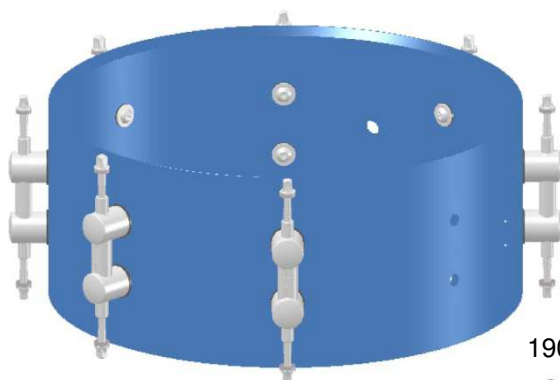

SONOR® Prolite Snare Drums

PL 12 1205 SDW 12" 8 rod

PL 12 1305 SDW 13" 8 rod

12" 190 118 01

13" 190 120 01

190 269 01
Ø5x13
(for Double-Lug)
20 pcs / pack

190 270 01
Ø5x16
(for Snare Butt,
Action Strainer)
20 pcs / pack

190 443 01

190 442 01

190 250 01

190 452 01
20 pcs / pack

190 395 01

190 273 01
4 pcs / pack

190 340 01
(50mm)
6 pcs / pack

12" 190 119 01

13" 190 121 01

190 011 01
4 pcs / pack

12" SW 1218 S 747 058 59
13" SW 1318 S 747 101 59