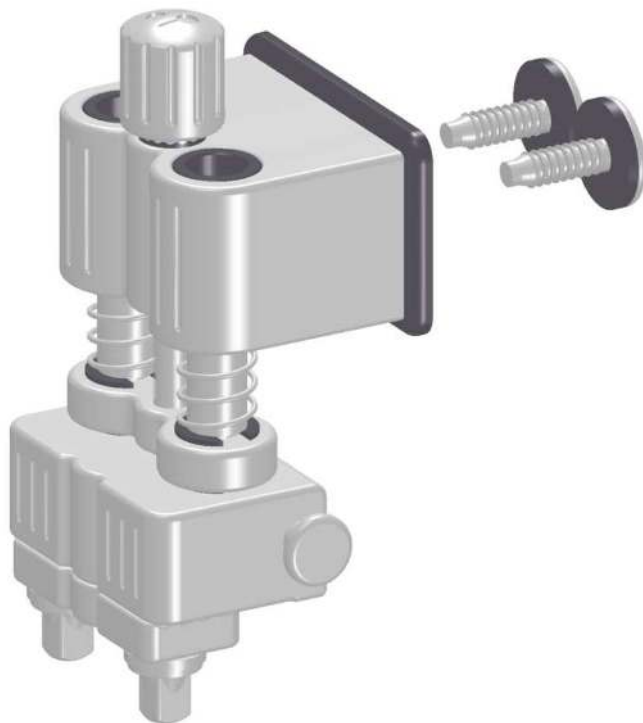

Square head screw

6 pcs / pack

Shell - Depth	No.	Length
x5" / x5 1/2"	190 380 01 chrome	50mm
	190 380 05 gold	
	190 380 07 aranja	
x6" / x6 1/2"	190 375 01 chrome	65mm
	190 375 05 gold	
	190 375 07 aranja	

(incl. 4 pcs screw M3x7 and 4 pcs screw M3x10)

„DUAL GLIDE SYSTEM“

Snare Butt complete

190 443 01 chrome

190 443 05 gold

190 443 07 black chrome

„DUAL GLIDE SYSTEM“

Snare Strainer complete

190 442 01 chrome

190 442 05 gold

190 442 07 black chrome

Drum steel hoop for batter side

10"	6 Rods	145 941 46	chrome
10"	6 Rods	190 124 05	gold
10"	6 Rods	190 124 07	aranja

12"	8 Rods	190 118 01	chrome
12"	8 Rods	190 118 05	gold
12"	8 Rods	190 118 07	aranja