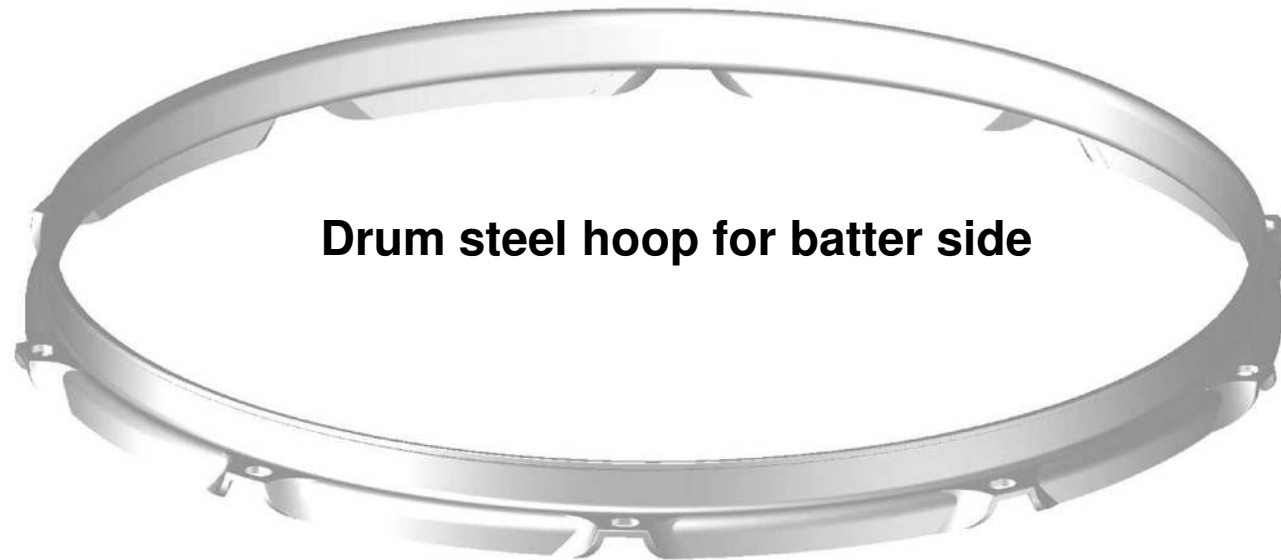

Drum steel hoop for batter side

10"	6 Rods	145 941 46	chrome
10"	6 Rods	190 124 05	gold
10"	6 Rods	190 124 07	aranja

12"	8 Rods	190 118 01	chrome
12"	8 Rods	190 118 05	gold
12"	8 Rods	190 118 07	aranja

13"	8 Rods	190 120 01	chrome
13"	8 Rods	190 120 05	gold
13"	8 Rods	190 120 07	aranja

14"	10 Rods	190 122 01	chrome
14"	10 Rods	190 122 05	gold
14"	10 Rods	190 122 07	aranja