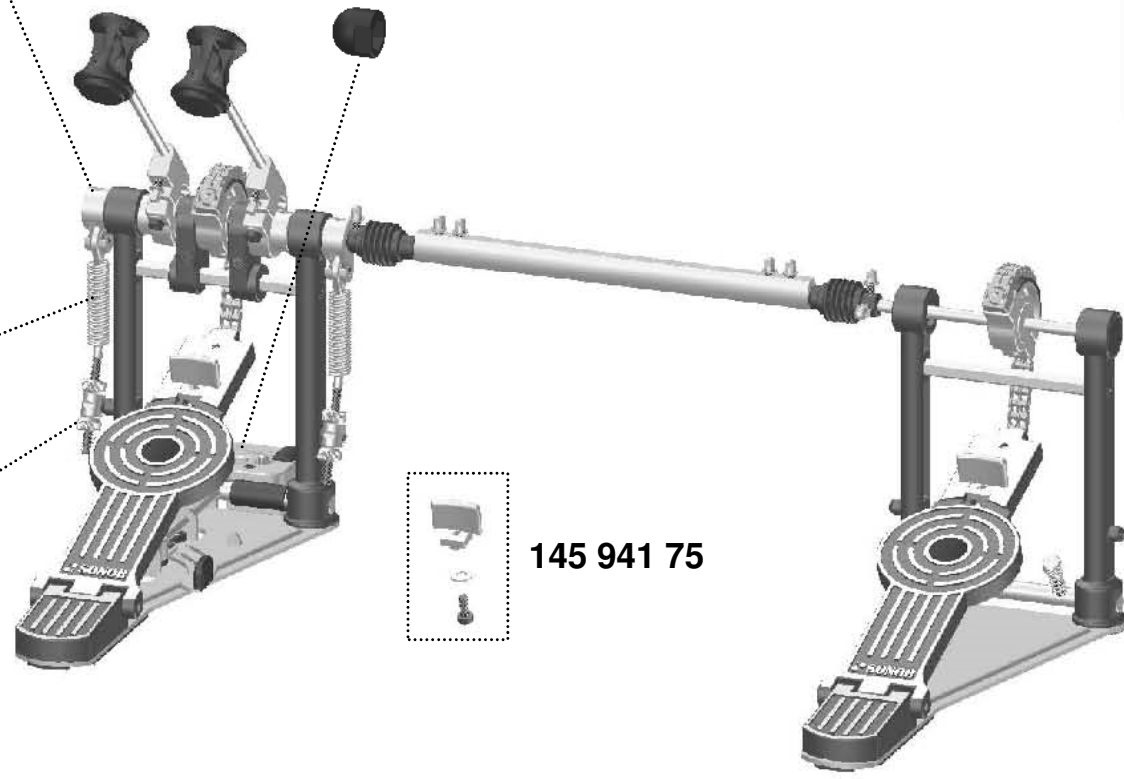

190 523 01
regular

190 524 01
heavy

145 941 75

190 316 01

355mm - 500mm

190 359 01

Giant Step- Beater Cam

190 392 01:

Ø 25 – 753 522 01 (ø25mm)

190 393 01:

Ø 22 – 753 529 01 (ø22mm)