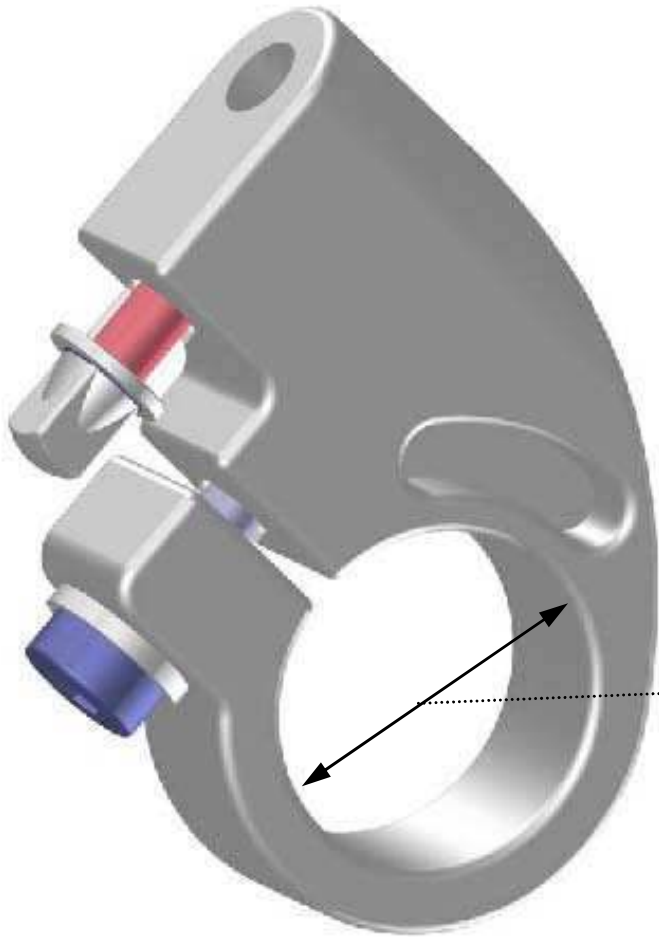

190 523 01
regular

190 524 01
heavy

145 941 75

190 316 01

355mm - 500mm

190 359 01

Giant Step- Beater Cam

190 392 01:

Ø 25 – 753 522 01 (ø25mm)

190 393 01:

Ø 22 – 753 529 01 (ø22mm)