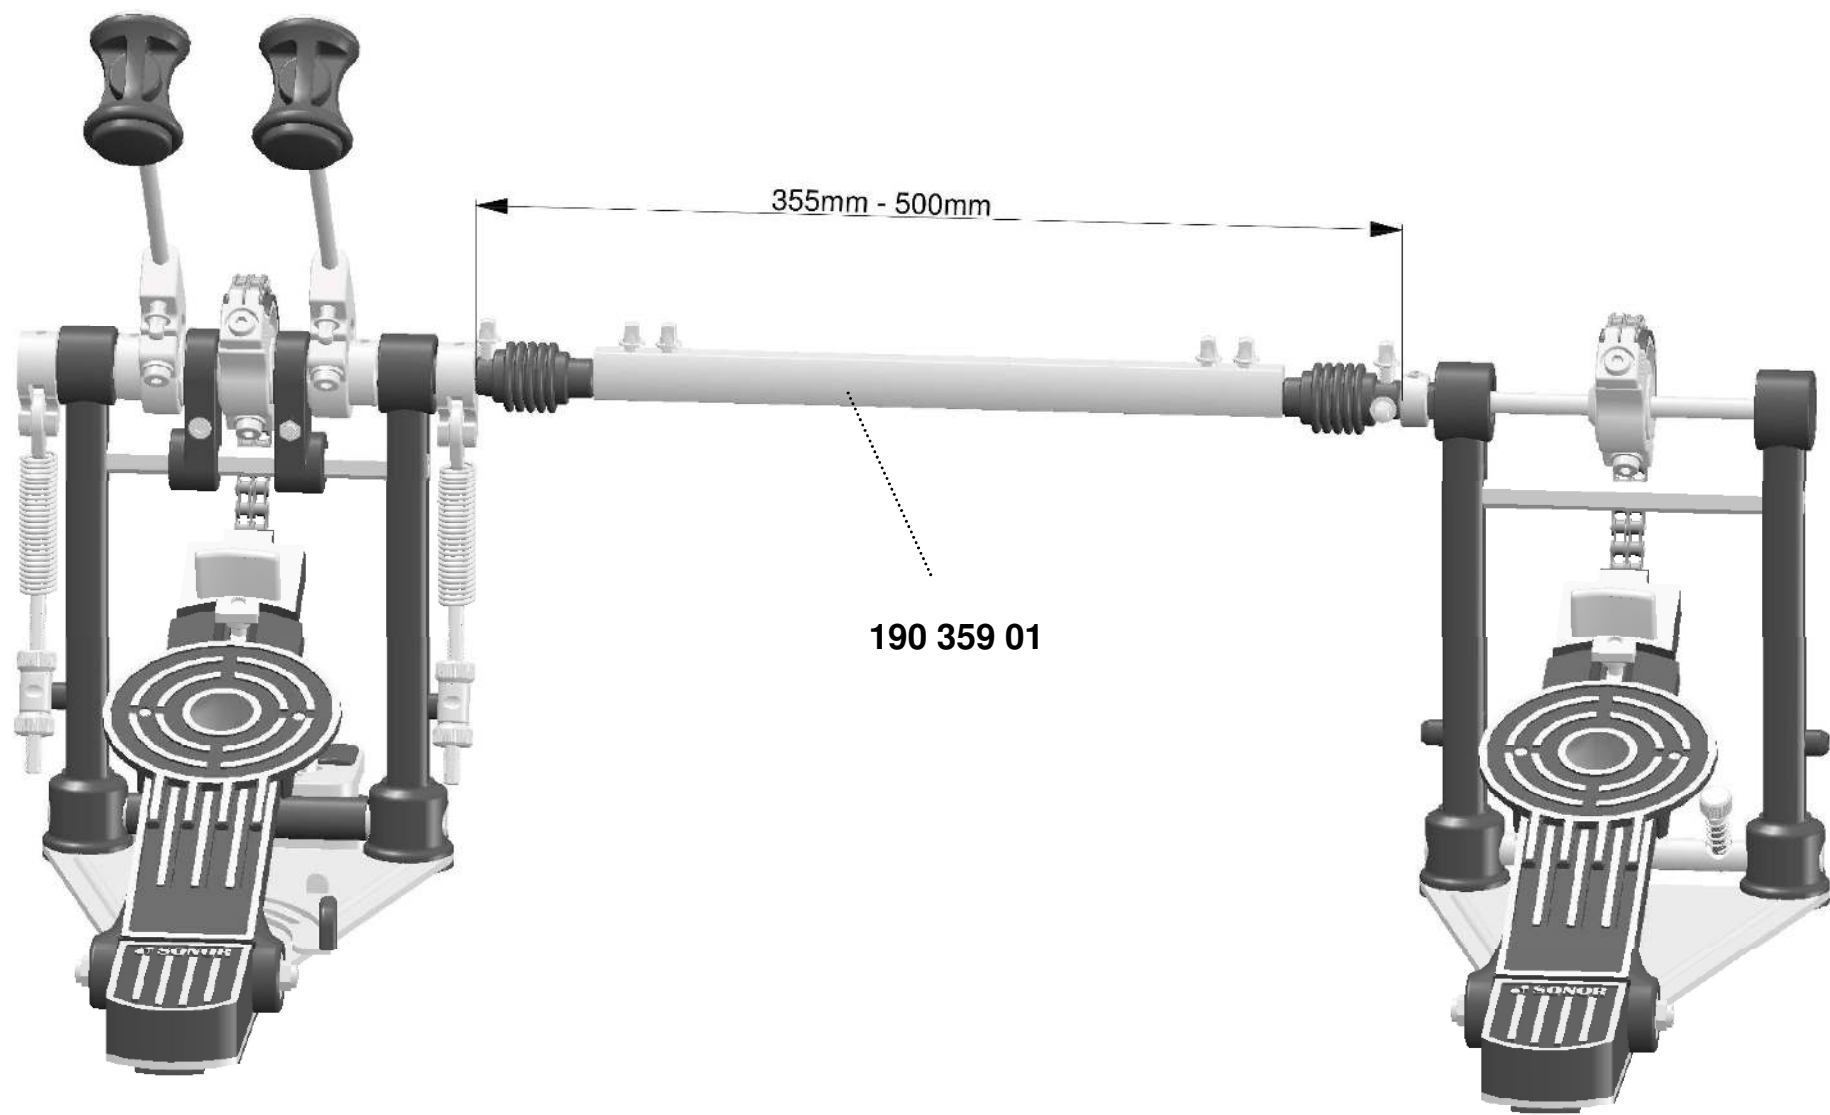

190 523 01
regular

190 524 01
heavy

145 941 75

190 316 01

355mm - 500mm

190 359 01

Giant Step- Beater Cam

190 392 01:

Ø 25 – 753 522 01 (ø25mm)

190 393 01:

Ø 22 – 753 529 01 (ø22mm)