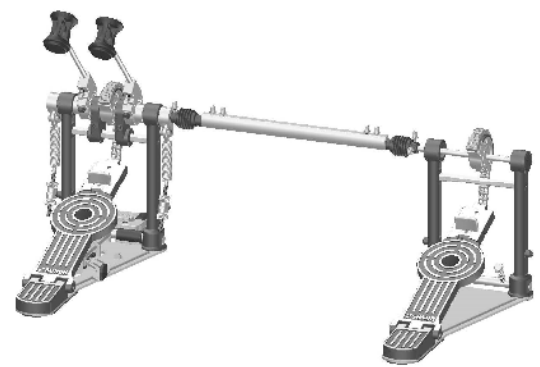

190 523 01
regular

190 524 01
heavy

145 941 75

190 316 01

355mm - 500mm

190 359 01

Giant Step- Beater Cam

190 392 01:

Ø 25 – 753 522 01 (ø25mm)

190 393 01:

Ø 22 – 753 529 01 (ø22mm)