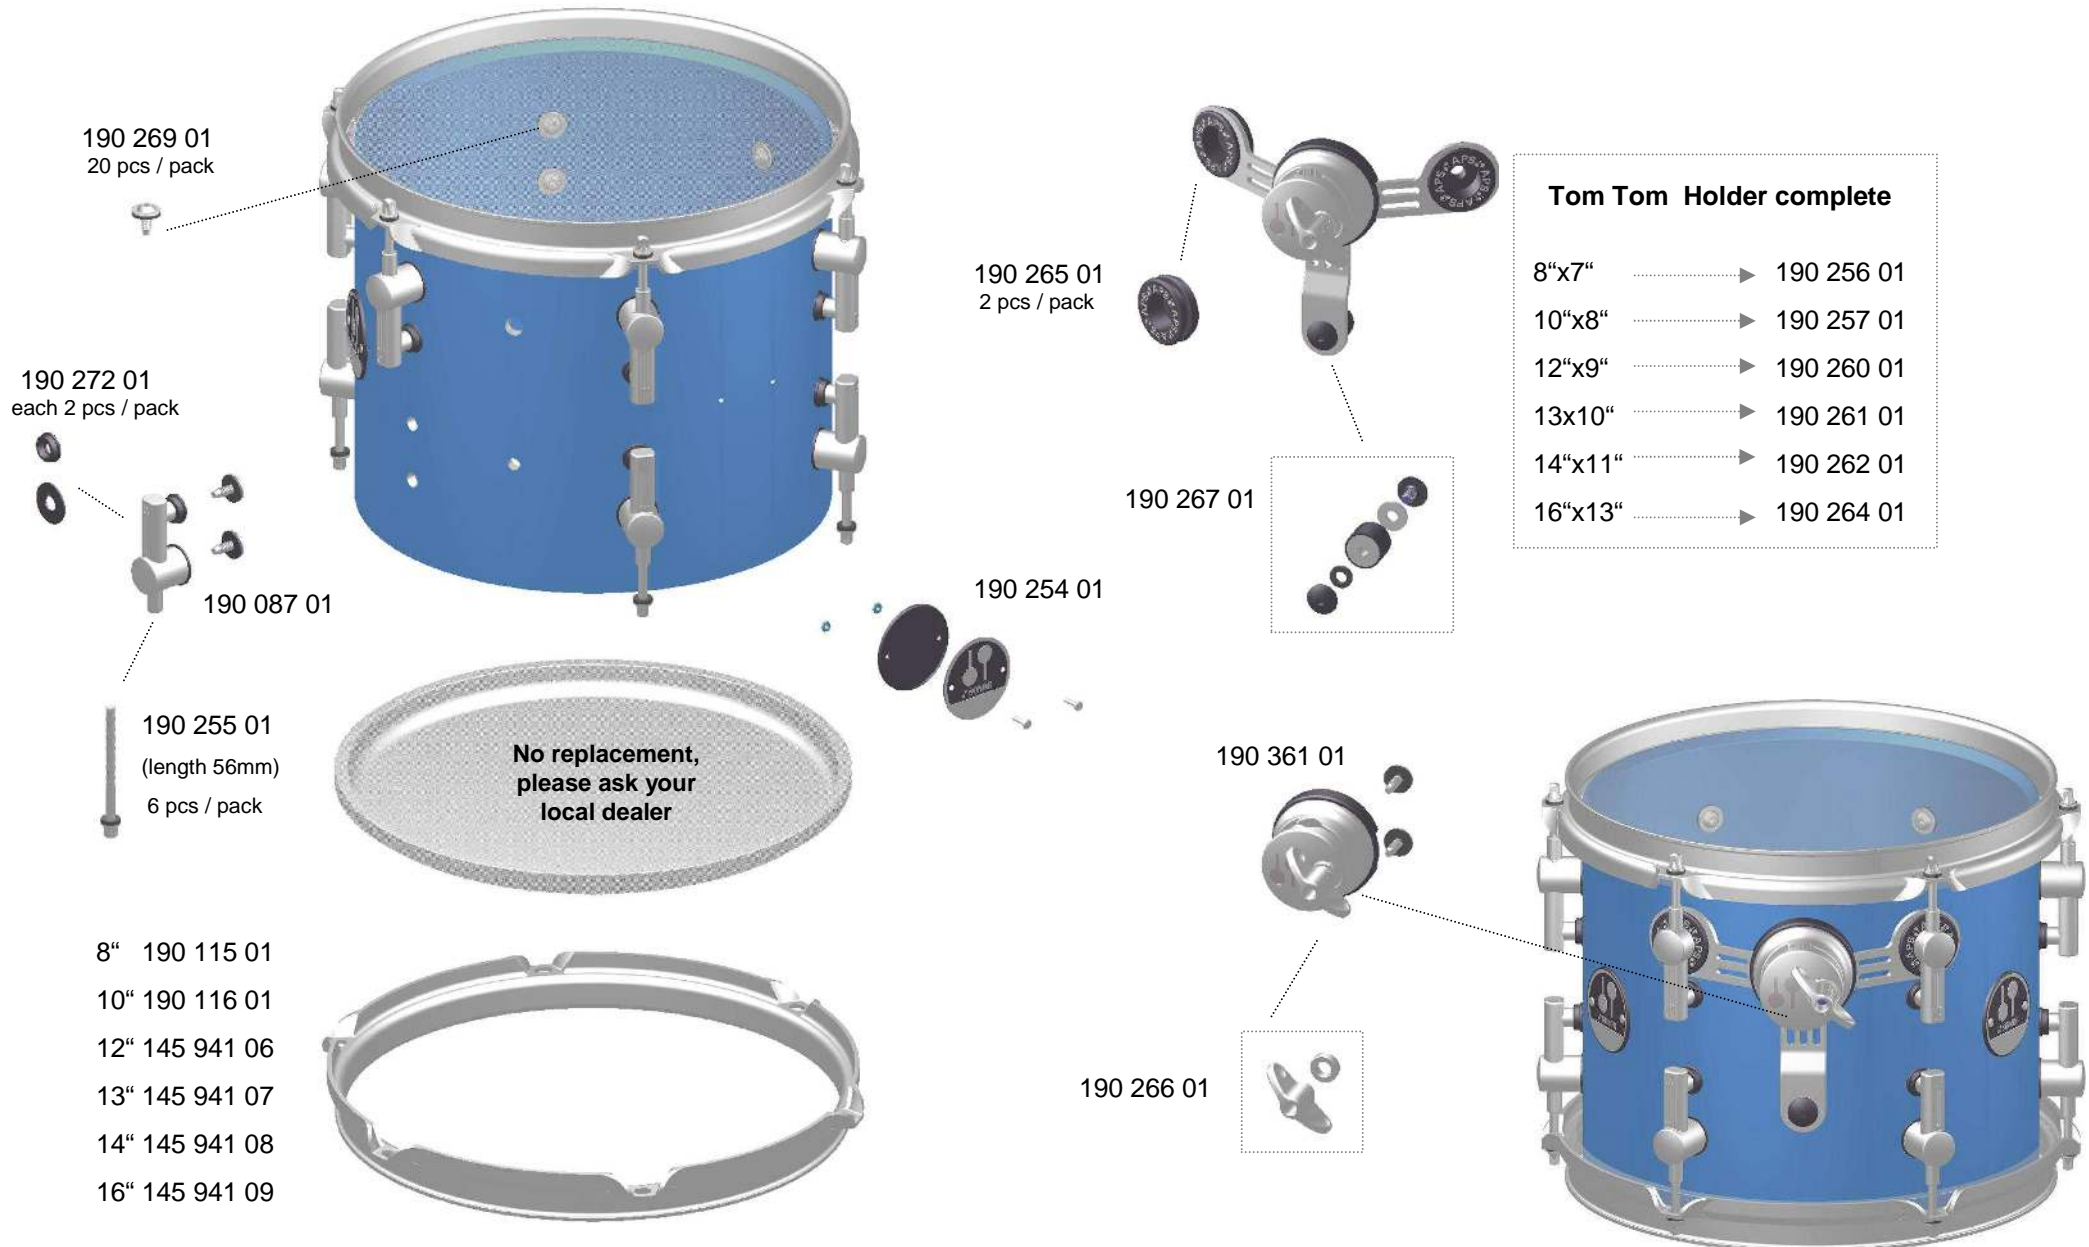

S-Classix Tom Toms

- SC 0807 TT SC 1310 TT
- SC 1008 TT SC 1411 TT
- SC 1209 TT SC 1613 TT

190 269 01
20 pcs / pack

190 272 01
each 2 pcs / pack

190 087 01

190 255 01
(length 56mm)
6 pcs / pack

- 8" 190 115 01
- 10" 190 116 01
- 12" 145 941 06
- 13" 145 941 07
- 14" 145 941 08
- 16" 145 941 09

**No replacement,
please ask your
local dealer**

190 265 01
2 pcs / pack

190 254 01

190 267 01

190 361 01

190 266 01

Tom Tom Holder complete

- 8"x7" 190 256 01
- 10"x8" 190 257 01
- 12"x9" 190 260 01
- 13"x10" 190 261 01
- 14"x11" 190 262 01
- 16"x13" 190 264 01