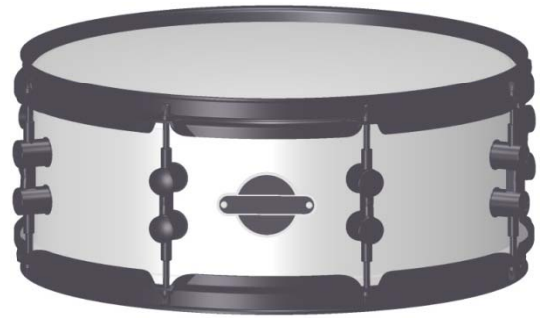

Smart Force Xtend Snare Drum (Black Powder)

SFX 11 1455 SDW 14" 8 lugs

145 945 54
(14" Steel hoop)

145 947 82

145 945 16

145 947 95

145 945 07
(45mm)

145 945 65
(14" Steel hoop)