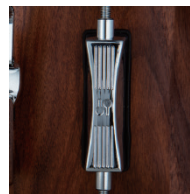

●サイズ：直径14×深さ5.75インチ

D-516 PA

D-516 PA ¥338,800 (税抜¥308,000)

●サイズ：直径14×深さ6.5インチ

D-516 MR

D-516 MR ¥314,600 (税抜¥286,000)

●サイズ：直径14×深さ6.5インチ

ローズウッド・スネアドラム

●シェル：ビーチ材10.5mm - 12プライ

極厚のビーチ材シェルは重量感ある12プライ。その外装と内装を、トレードマークのパリサンドル・ローズウッドの化粧板で仕上げました。明るく硬質なサウンドは、繊細さも迫力の大音量も幅広く表現できます。

マホガニー・レッド・スネアドラム

●シェル：ビーチ材8.5mm - 9プライ

9プライのシェルは、ビーチ材の音響特性をバランス良く引き出したキャラクター。ソリッドな力強さと、上品でアンサンブルを大らかに包み込む余裕を感じさせる音色です。(マホガニー・レッド化粧板は外装のみ。)

共通仕様

- フープ：ソナー・ダイキャスト・フープ
- 響き線：ステンレス・スティール24本 (SW-1424S)
- ベアリング・エッジ：45°
- ストレイナー：スタンダード・スロー・オフ・ストレイナー
- 付属品：“スーパーライト”ドラムケース、ドラムキー

スタンダード・スロー・オフ・ストレイナーはドイツ製。

フォニック・ダブル・ラグ (チューンセーフ内蔵)

ダイキャスト・フープ

“スーパーライト”ドラムケース付属