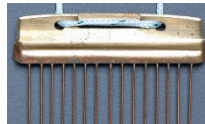

●スネアコード付(アイテムNo.末尾に(*)の付いた商品には付きません)

SW1424S

SW1418S

SW1418B

SW1418MS05

グローバー／スネア・システム

各 ¥9,350 (税抜¥8,500)

響き線の1本1本がチューニングされた状態で両端に溶接されたスナップリーダーです。自然な張り具合で、太鼓の音をバランス良くまとめます。コード止め、テープ止めのストレイナーならずべて装着可能です。

●線数15本 ●サイズ:14"内面当り ●紐:ダクロンコード、ナイロン・ストラップ付

GV-14JB "ジャズ・ブライト"
●ライトゲージ/シルバー
明るく繊細な音色。GV-14CB "クラブ・ブライト"
●ミディアムゲージ/シルバー
明るくしっかりした響き。GV-14SB "スタジアム・ブライト"
●ヘビーゲージ/シルバー
明るく音量豊か。GV-14JD "ジャズ・ダーク"
●ライトゲージ/ブロンズ
柔らかく繊細な音色。GV-14CD "クラブ・ダーク"
●ミディアムゲージ/ブロンズ
柔らかくしっかりした響き。GV-14SD "スタジアム・ダーク"
●ヘビーゲージ/ブロンズ
柔らかく音量豊か。