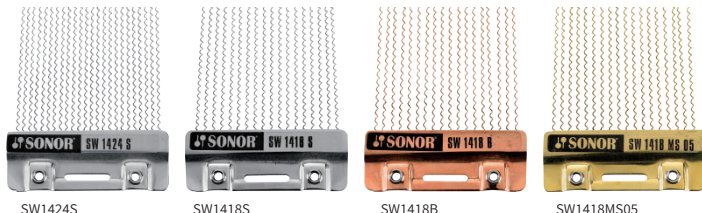

- このファイルに掲載の価格は2026年5月1日現在のものです。
- 掲載商品の仕様、付属品、価格は、予告無く変更される場合があります。

SONOR

GROVER

SUPER LIGHT

MAJESTIC

Snare Drum Accessories

ソナー／サウンド・ワイヤー

ソナーの標準装備の響き線。

アイテムNo.	税込価格	本体価格	線数	適用サイズ	仕様	機種標準
SW1424S	¥18,700	¥17,000	24	14インチ内面	φ0.5mmステンレス・スチール	フォニック、プロライト ヴィンテージ、AS-1406CM
SW1424B	¥18,700	¥17,000	24	14インチ内面	φ0.5mmブロンズ	AS-1406BRB
SW1424MS05	¥18,700	¥17,000	24	14インチ内面	φ0.5mmプラス	AS-1406BRB
SW1418S	¥18,700	¥17,000	18	14インチ内面	φ0.5mmステンレス・スチール	クラシカル-SQ2、SQ1
SW1418B	¥18,700	¥17,000	18	14インチ内面	φ0.5mmブロンズ	AS-1405MB
SW1418MS05	¥18,700	¥17,000	18	14インチ内面	φ0.5mmプラス	--
SW1318S	¥18,700	¥17,000	18	13インチ内面	φ0.5mmステンレス・スチール	SSD-13575BG SDB2.0/SDW2.0
14594171(*)	¥3,300	¥3,000	20	14インチ内面	スチール	KOMPRESSOR、AQ2

●スネアコード付(アイテムNo.末尾に(*)の付いた商品には付きません)

SW1424S

SW1418S

SW1418B

SW1418MS05

グローバー／スネア・システム

各 ¥9,350 (税抜¥8,500)

響き線の1本1本がチューニングされた状態で両端に溶接されたスナップリーダーです。自然な張り具合で、太鼓の音をバランス良くまとめます。コード止め、テープ止めのストレイナーならずべて装着可能です。

●線数15本 ●サイズ:14"内面当り ●紐:ダクロンコード、ナイロン・ストラップ付

GV-14JB "ジャズ・ブライト"
●ライトゲージ/シルバー
明るく繊細な音色。GV-14CB "クラブ・ブライト"
●ミディアムゲージ/シルバー
明るくしっかりした響き。GV-14SB "スタジアム・ブライト"
●ヘビーゲージ/シルバー
明るく音量豊か。GV-14JD "ジャズ・ダーク"
●ライトゲージ/ブロンズ
柔らかく繊細な音色。GV-14CD "クラブ・ダーク"
●ミディアムゲージ/ブロンズ
柔らかくしっかりした響き。GV-14SD "スタジアム・ダーク"
●ヘビーゲージ/ブロンズ
柔らかく音量豊か。