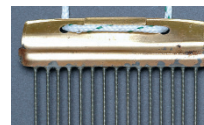

●スネアコード付(アイテムNo.末尾に(*)の付いた商品には付きません)

SW1424S

SW1418S

SW1418B

SW1418MS05

グローバー／スネア・システム

各 ¥9,350 (税抜¥8,500)

響き線の1本1本がチューニングされた状態で両端に溶接されたスナップリーダーです。自然な張り具合で、太鼓の音をバランス良くまとめます。コード止め、テープ止めのストレイナーならずべて装着可能です。

●線数15本 ●サイズ:14"内面当り ●紐:ダクロンコード、ナイロン・ストラップ付

GV-14JB "ジャズ・ブライト"
●ライトゲージ/シルバー
明るく繊細な音色。GV-14CB "クラブ・ブライト"
●ミディアムゲージ/シルバー
明るくしっかりした響き。GV-14SB "スタジアム・ブライト"
●ヘビーゲージ/シルバー
明るく音量豊か。GV-14JD "ジャズ・ダーク"
●ライトゲージ/ブロンズ
柔らかく繊細な音色。GV-14CD "クラブ・ダーク"
●ミディアムゲージ/ブロンズ
柔らかくしっかりした響き。GV-14SD "スタジアム・ダーク"
●ヘビーゲージ/ブロンズ
柔らかく音量豊か。

マジェスティック／Integrated Snare Cable for Opus One - スネアケーブル

MJ-ST16-1401

¥14,410 (税抜¥13,100)

- ケーブル素材:アンコートッド・ステンレス
- ケーブル組合せ:
- 0.6mmケーブル×5本
- 0.8mmケーブル×11本
- サイズ:14インチ全面当り用

MJ-ST16-1402

¥14,410 (税抜¥13,100)

- ケーブル素材:アンコートッド・ステンレス
- ケーブル組合せ:
- 0.6mmケーブル×6本
- 0.8mmケーブル×10本
- サイズ:14インチ全面当り用