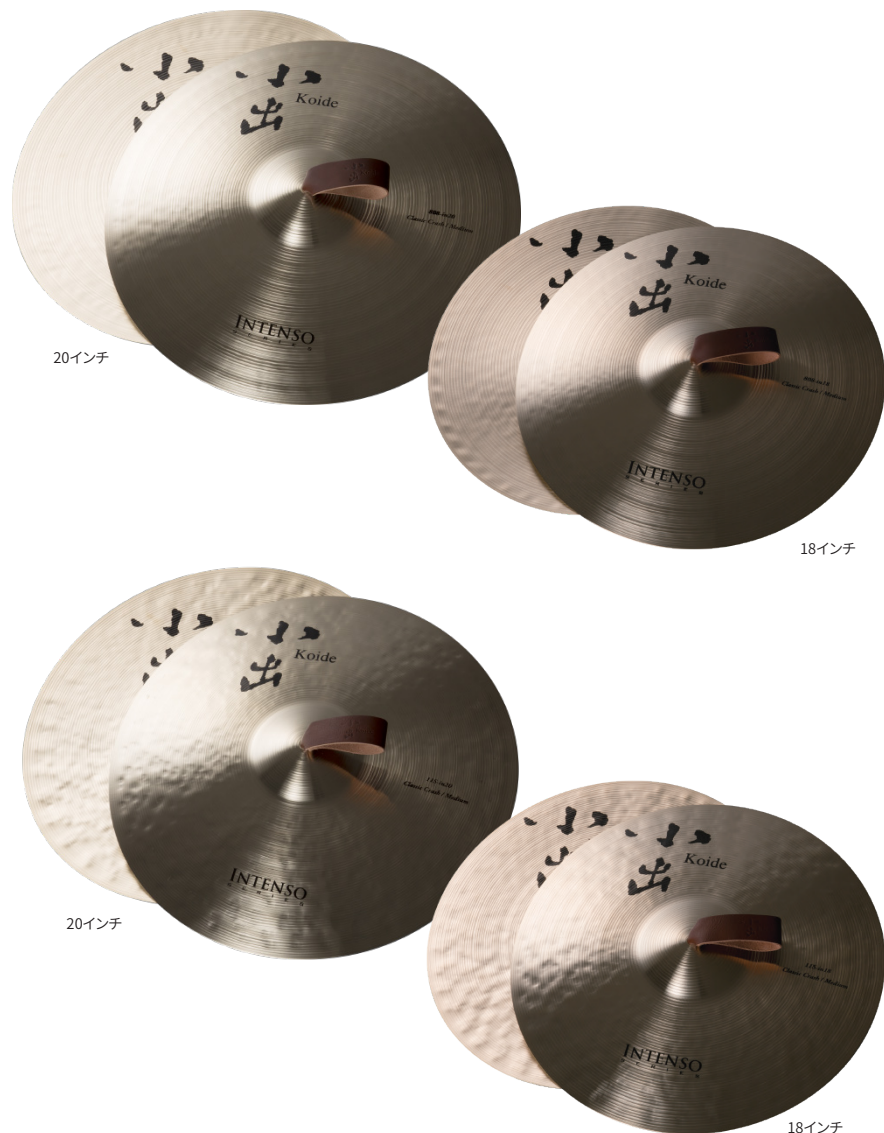

強く鋭いハンマーですが、仕上がりは滑らか。また、エッジ部に向かい薄くテーパードのかかった形状が、爽やかに明るい印象の音色を作り出します。

センシティブ808スタイル / クラシック・クラッシュ・シンバル

アイテムNo.	サイズ	ウェイト	価格
808-S17CCML	17インチ	ミディアム・ライト(約1.58kg)	¥69,300 (税抜¥63,000)
808-S17CCM		ミディアム (約1.68kg)	(税抜¥63,000)
808-S18CCML	18インチ	ミディアム・ライト(約1.7kg)	¥73,700 (税抜¥67,000)
808-S18CCM		ミディアム (約1.8kg)	(税抜¥67,000)

※クラシック・クラッシュ・シンバルは、1枚の価格です。手皮はつきません。

The STANDARD インテンソ・シリーズ / クラシック・クラッシュ・シンバル (合せシンバル)

「インテンソ [intenso]」とは、スペイン語、イタリア語のワードで、「強さ」「濃さ」「鋭さ」「深さ」という意味を持ちます。オーケストラで、シンバルに求められる華やかさ、強さ、エネルギーの圧縮と解放。より深く「オーケストラ・シンバル」を探し、試作を重ねて完成したのが、この「インテンソ・シリーズ」です。

インテンソ“808”スタイル 16” 17” 18” 20”

どこまでも明るく、硬質で華やかなサウンド。シンバルがシンバルらしく華やかに高音を発するという、本来在るべき姿を求めて完成したモデルです。

強く鋭いハンマーですが、仕上がりは滑らか。また、エッジ部に向かい薄くテーパードのかかった形状が、爽やかに明るい印象の音色を作り出しています。

インテンソ808スタイル / クラシック・クラッシュ・シンバル

アイテムNo.	サイズ	ウェイト	価格
808-in16CCML	16インチ	ミディアム・ライト (約1.4kg)	¥62,700 (税抜¥57,000)
808-in16CCM		ミディアム (約1.5kg)	(税抜¥57,000)
808-in17CCML	17インチ	ミディアム・ライト (約1.6kg)	¥69,300 (税抜¥63,000)
808-in17CCM		ミディアム (約1.7kg)	(税抜¥63,000)
808-in18CCML	18インチ	ミディアム・ライト (約1.8kg)	¥73,700 (税抜¥67,000)
808-in18CCM		ミディアム (約1.9kg)	(税抜¥67,000)
808-in20CCM	20インチ	ミディアム (約2.4kg)	¥88,000 (税抜¥80,000)
808-in20CCMH		ミディアム・ヘビー (約2.8kg)	(税抜¥80,000)
808-in20CCH	ヘビー (約3.0kg)	(税抜¥80,000)	