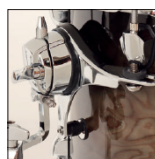

マジスティック / プロフォニック・シリーズ・コンサート・トムトム

メイプル材とウォールナット材をミックスして成形したユニークなシェルを採用。迫力ある中低音のドラムサウンドを、リッチに響かせます。

コンサート・ブラック / コンサート・トムトム 9点フルセット

¥925,650 (税抜¥841,500)  
 シェル内容: 6×8インチ / 8×8インチ / 10×9インチ / 12×10インチ / 13×11インチ / 14×12インチ / 15×14インチ / 16×14インチ  
 18×16インチ  
 ダブル・トムスタンド:  
 MJ-TS700×5

- シェル: ウォールナット & メイプルハイブリッド
- ソニクリア・ベアリング・エッジ
- ソニクリア™・サスペンション・マウンティング・システム
- フィニッシュ: ブラック・ドーン・パール
- ヘッド: レモ・クリア・エンペラー (打面) & レモ・クリア・アンパサダー (裏面)

シェル  
ウォールナット & メイプルのユニークなシェル。

“ソニクリア”™ サスペンション・マウンティング・システム  
シェルがどこまでも自由に振動できるように設計。