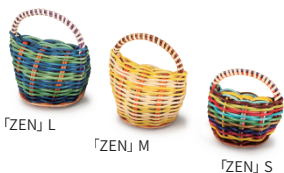

サウンドキング/木製アサラ

アイテムNo.	税込価格	本体価格
BT-PAT2	¥2,090	¥1,900

2つの木玉を打ち合わせたり、振って中の粒をシェイクしたり、アクロパティックな演奏が人気の楽器です。

カシシ

エスぺランサ

岐阜の「カシシ工房エスぺランサ」小森喜芳氏によるハンドメイドのカシシです。丁寧にキュートな仕上げながら、音に対するコダワリが随所に見られる一級品です。

ひょうたん底
アタックが最も強く、かん高く轟きます。

圧縮木材底
アタック感は強め、ピッチは少し低めです。

ヤシの実底
歌らしく、優しい音色です。

エスぺランサ・カシシ

サイズ	底板φ(cm)	高さ(cm)	ひょうたん底	圧縮木材底	ヤシの実底	税込価格	本体価格
カルトショートS	5	6	ES-CGUSS	ES-CWUSS		¥1,815	¥1,650
ショートS	5	8.5	ES-CGSS	ES-CWSS	ES-CCSS	¥1,815	¥1,650
S	5	11	ES-CGS	ES-CWS	ES-CCS	¥1,815	¥1,650
ショートM	5.8	9	ES-CGSM	ES-CWSM	ES-CCSM	¥2,420	¥2,200
M	5.8	12.5	ES-CGM	ES-CWM	ES-CCM	¥2,420	¥2,200
ショートL	6.5	11	ES-CGSL	ES-CWSL	ES-CCSL	¥3,410	¥3,100
L	6.5	14	ES-CGL	ES-CWL	ES-CCL	¥3,410	¥3,100
LL	7.5	16.5	ES-CGLL			¥3,905	¥3,550
3L	8	18.5	ES-CG3L			¥4,620	¥4,200