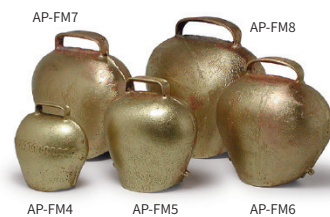

サウンドキング/  
京鉦(ジング・シンバル)

中国製の小型の合せシンバル。(ペア)

アイテムNo.	税込価格	本体価格	仕様
CH-102	¥15,950	¥14,500	直径17.5cm
CH-103	¥13,200	¥12,000	直径15cm

BG-143/3

BG-143/4

BG-143/5

BG-143/2

BG-143/1

サウンドキング/  
エレファント・ベル

インド製のエッジ部が楕状になった鈴。独特の倍音豊かな音色です。

アイテムNo.	税込価格	本体価格	仕様
BG-143/1	¥1,650	¥1,500	直径4cm
BG-143/2	¥2,200	¥2,000	直径4.6cm
BG-143/3	¥2,750	¥2,500	直径5cm
BG-143/4	¥3,300	¥3,000	直径5.6cm
BG-143/5	¥5,500	¥5,000	直径7.8cm

AP-FM7

AP-FM8

AP-FM4

AP-FM5

AP-FM6

サウンドキング/  
スイス・カウベル

アルプスの山々を思い浮かべるような、素朴な音色のカウベルです。「振り子」が内部に取付けられ、ベルを振って音を出します。

アイテムNo.	税込価格	本体価格	開口部幅
AP-FM4	¥6,820	¥6,200	4cm
AP-FM5	¥8,580	¥7,800	5cm
AP-FM6	¥12,100	¥11,000	6cm
AP-FM7	¥14,740	¥13,400	7cm
AP-FM8	¥18,700	¥17,000	8cm