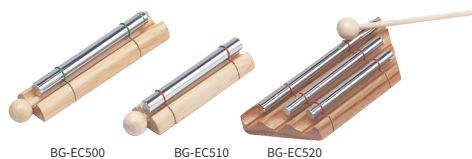

AP-FM7

AP-FM8

AP-FM4

AP-FM5

AP-FM6

サウンドキング/  
スイス・カウベル

アルプスの山々を思い浮かべるような、素朴な音色のカウベルです。「振り子」が内部に取付けられ、ベルを振って音を出します。

アイテムNo.	税込価格	本体価格	開口部幅
AP-FM4	¥6,820	¥6,200	4cm
AP-FM5	¥8,580	¥7,800	5cm
AP-FM6	¥12,100	¥11,000	6cm
AP-FM7	¥14,740	¥13,400	7cm
AP-FM8	¥18,700	¥17,000	8cm

TW-TRE430

ツリーワークス/  
エナジー・チャイム

強烈なメタルサウンド。長いサステインが轟きます。

アイテムNo.	税込価格	本体価格	仕様
TW-TRE410	¥4,400	¥4,000	1音/音程:E
TW-TRE420	¥7,700	¥7,000	3音/音程:A-E-A
TW-TRE430	¥11,550	¥10,500	5音/音程:G-B-D-F#-G

●マレット付

Movie!

■エナジーチャイム用マレット

TW-TRE03M ¥1,210(税抜¥1,100)

●全長215mm  
●ヘッド直径:25mmハードポリ球

BG-EC500

BG-EC510

BG-EC520

サウンドキング/  
エナジー・チャイム

強烈なメタルサウンド。長いサステインが轟きます。

アイテムNo.	税込価格	本体価格	仕様
BG-EC500	¥2,530	¥2,300	音程:E
BG-EC510	¥2,530	¥2,300	音程:A
BG-EC520	¥4,290	¥3,900	3音セット:A.E.A