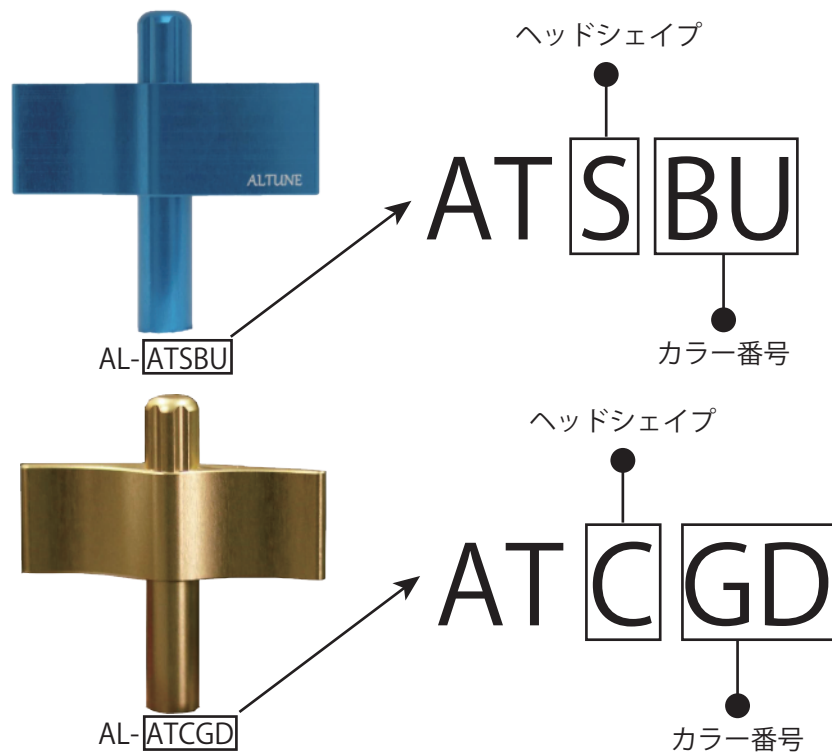

■ 型番の見方

■ カラーバリエーション

■ ヘッドシェイプ別 品番 / JAN CODE リスト

ヘッド シェイプ	Chrome (CR)	Red (RD)	Gold (GD)	RoseGold (RG)	Green (GN)	Blue (BU)	Grey (GY)	Pink (PK)	Shine Black (BK)	Matt Black (MB)
Type S	AL-ATSCR 4560259053982	AL-ATSRD 4560259053999	AL-ATSGD 4560259054002	AL-ATSRG 4560259054019	AL-ATSGN 4560259054026	AL-ATSBU 4560259054040	AL-ATSGY 4560259054033	AL-ATSPK 4560259054057	AL-ATSBK 4560259054064	AL-ATSMB 4560259054071
Type I	AL-ATICR 4560259054088	AL-ATIRD 4560259054095	AL-ATIGD 4560259054101	AL-ATIRG 4560259054118	AL-ATIGN 4560259054125	AL-ATIBU 4560259054149	AL-ATIGY 4560259054132	AL-ATIPK 4560259054156	AL-ATIBK 4560259054163	AL-ATIMB 4560259054170
Type C	AL-ATCCR 4560259054187	AL-ATCRD 4560259054194	AL-ATCGD 4560259054200	AL-ATCRG 4560259054217	AL-ATCGN 4560259054224	AL-ATCBU 4560259054248	AL-ATCGY 4560259054231			AL-ATCMB 4560259054255

ヘッド シェイプ	Purple (PU)
Type S	AL-ATSPU 4560259055023
Type I	AL-ATIPU 4560259055030
Type C	AL-ATCPU 4560259055047